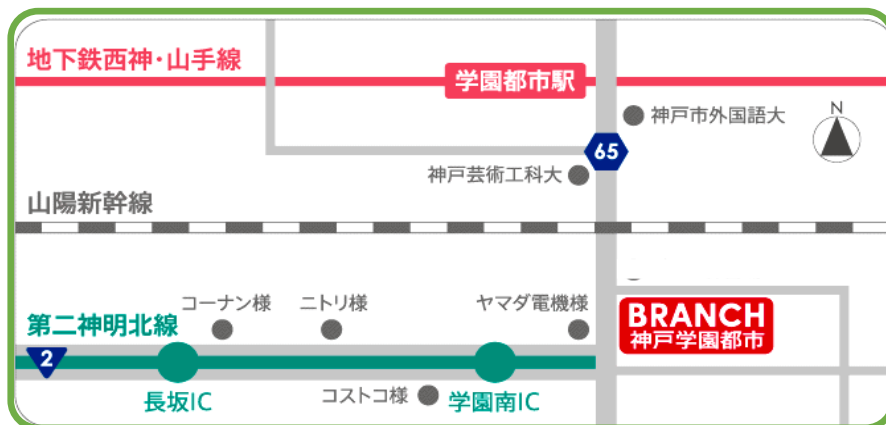

FAX：078-755-0973 mail：baby.garden.kobe@gmail.com

お名前	(ふりがな)	年齢	歳
ご住所	〒		
電話番号	— —		
Mail	@		

◇アクセスマップ

交通アクセス

- 神戸市営地下鉄「学園都市駅」から
バスの場合：56系統にて小東山手2丁目下車 徒歩の場合：垂水方面へ15分
- JR「山陽垂水駅」東口から
バス：11系統「小東山6丁目」下車 徒歩3分
- お車でお越しの方
 - ・大阪方面から/生田川より山麓バイパスにて西神ニュータウン方面へ 学園都市駅で側道左折
 - ・明石方面から/第二神明北線で学園南IC下車 65号線を左折